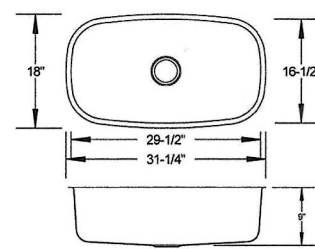

**\$260**

GRATES OPTIONAL

**LB-300**  
16 Gauge Undermount  
Reverse Available (LB-300R)

**\$260**

GRATES OPTIONAL

**LB-400**  
16 Gauge Undermount

**\$260**

GRATE OPTIONAL

**LB-500**  
18 Gauge Undermount

**\$360**

GRATES OPTIONAL

**LB-600**  
18 Gauge Undermount

**\$360**

GRATES OPTIONAL

**LB-1100**  
16 Gauge Undermount

**\$500**