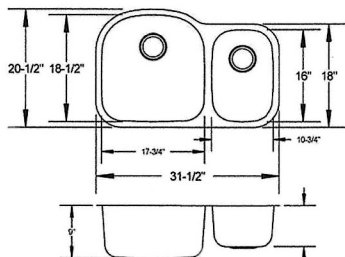

**\$260**

GRATES OPTIONAL

**LB-300**  
16 Gauge Undermount  
Reverse Available (LB-300R)

**\$260**

GRATES OPTIONAL

**LB-400**  
16 Gauge Undermount

**\$260**

GRATE OPTIONAL