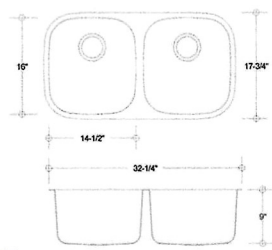

ES-50/50
18 Gauge Undermount

$150