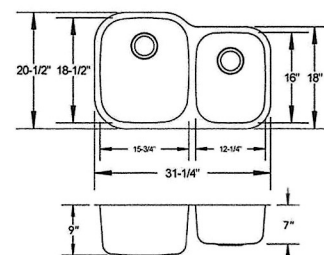

LB-200
16 Gauge Undermount
Reverse Available (LB-200R)

$260

GRATES OPTIONAL