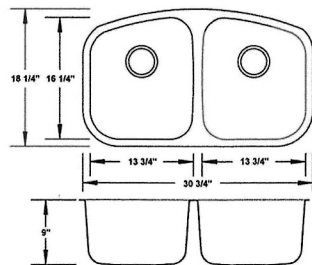

**\$260**

GRATES OPTIONAL

**LB-300**  
16 Gauge Undermount  
Reverse Available (LB-300R)

**\$260**

GRATES OPTIONAL

**LB-400**  
16 Gauge Undermount

**\$260**

GRATE OPTIONAL

**LB-500**  
18 Gauge Undermount

**\$360**

GRATES OPTIONAL

**LB-600**  
18 Gauge Undermount

**\$360**

GRATES OPTIONAL

**LB-1100**  
16 Gauge Undermount

**\$500**