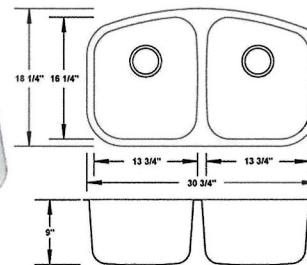

**\$260**

GRATES OPTIONAL

**LB-300**  
16 Gauge Undermount  
Reverse Available (LB-300R)

**\$260**

GRATES OPTIONAL

**LB-400**  
16 Gauge Undermount

**\$260**

GRATE OPTIONAL

**LB-500**  
18 Gauge Undermount

**\$360**

GRATES OPTIONAL

**LB-600**  
18 Gauge Undermount

**\$360**

GRATES OPTIONAL

**LB-1100**  
16 Gauge Undermount

**\$500**