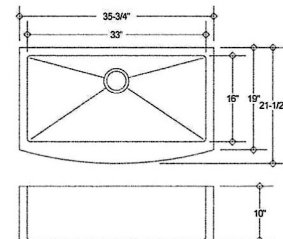

GRATES OPTIONAL

**LB-1200**  
16 Gauge Undermount  
Reversible

**\$480**

GRATES OPTIONAL

**LB-1300**  
16 Gauge Undermount

**\$480**

GRATE OPTIONAL

**LI-1100**  
16 Gauge Apron/Farmhouse